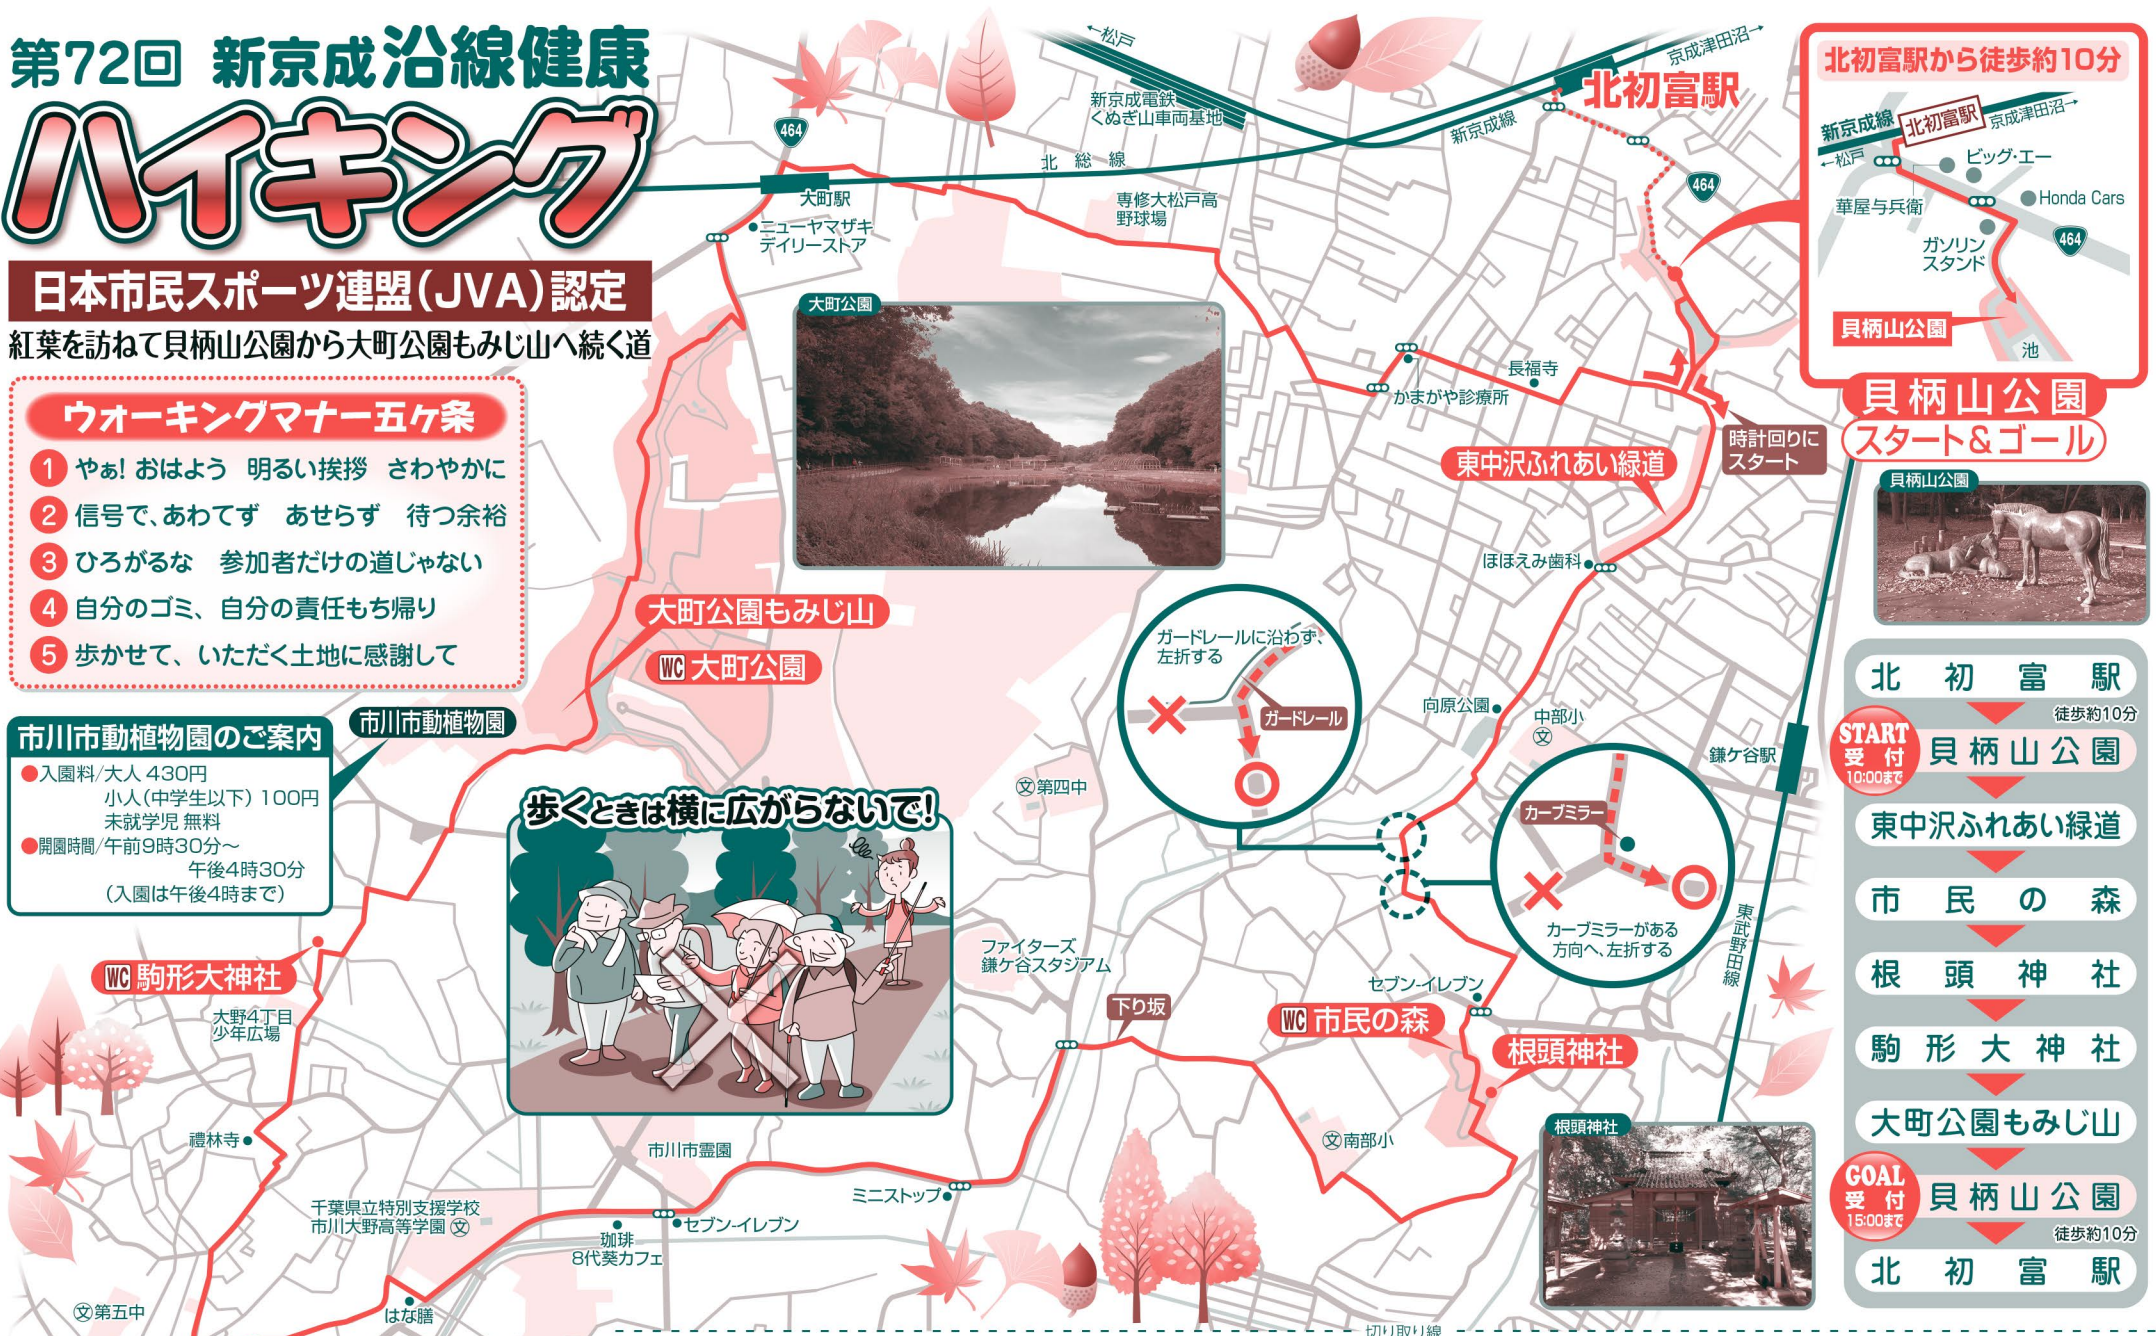

珈琲
8代美カフェ

セブン-イレブン

ミニストップ

第五中

※天候等により、コースおよび内容を変更する場合があります。

WC トイレ

参加申込書 ご記入の上、切り取って当日の受付時にご提出ください。

お名前	年齢	歳	ご自宅 最寄駅 (ご利用鉄道・線)	線	駅
	性別	男・女			

※この参加申込書は、当ハイキング以外の目的で使用はいたしません。

北初富駅から徒歩約10分

貝柄山公園
スタート&ゴール

- 北 初 富 駅
- ↓ 徒歩約10分
- START 受付 10:00まで
- 貝 柄 山 公 園
- ↓
- 東中沢ふれあい緑道
- ↓
- 市 民 の 森
- ↓
- 根 頭 神 社
- ↓
- 駒 形 大 神 社
- ↓
- 大町公園もみじ山
- ↓
- GOAL 受付 15:00まで
- 貝 柄 山 公 園
- ↓ 徒歩約10分
- 北 初 富 駅

東中沢ふれあい緑道

時計回りに
スタート

根頭神社

WC 市民の森

セブン-イレブン

下り坂

ファイターズ
鎌ヶ谷スタジアム

カーブミラー

切り取り線