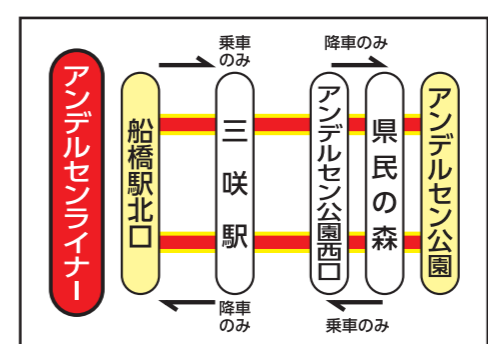

船橋新京成バス路線図

2023年2月16日現在

鎌ヶ谷営業所

□ は起・終点のバス停 ○ は途中のバス停

船橋新京成バス

お問い合わせ先
鎌ヶ谷営業所 ☎047-443-2035