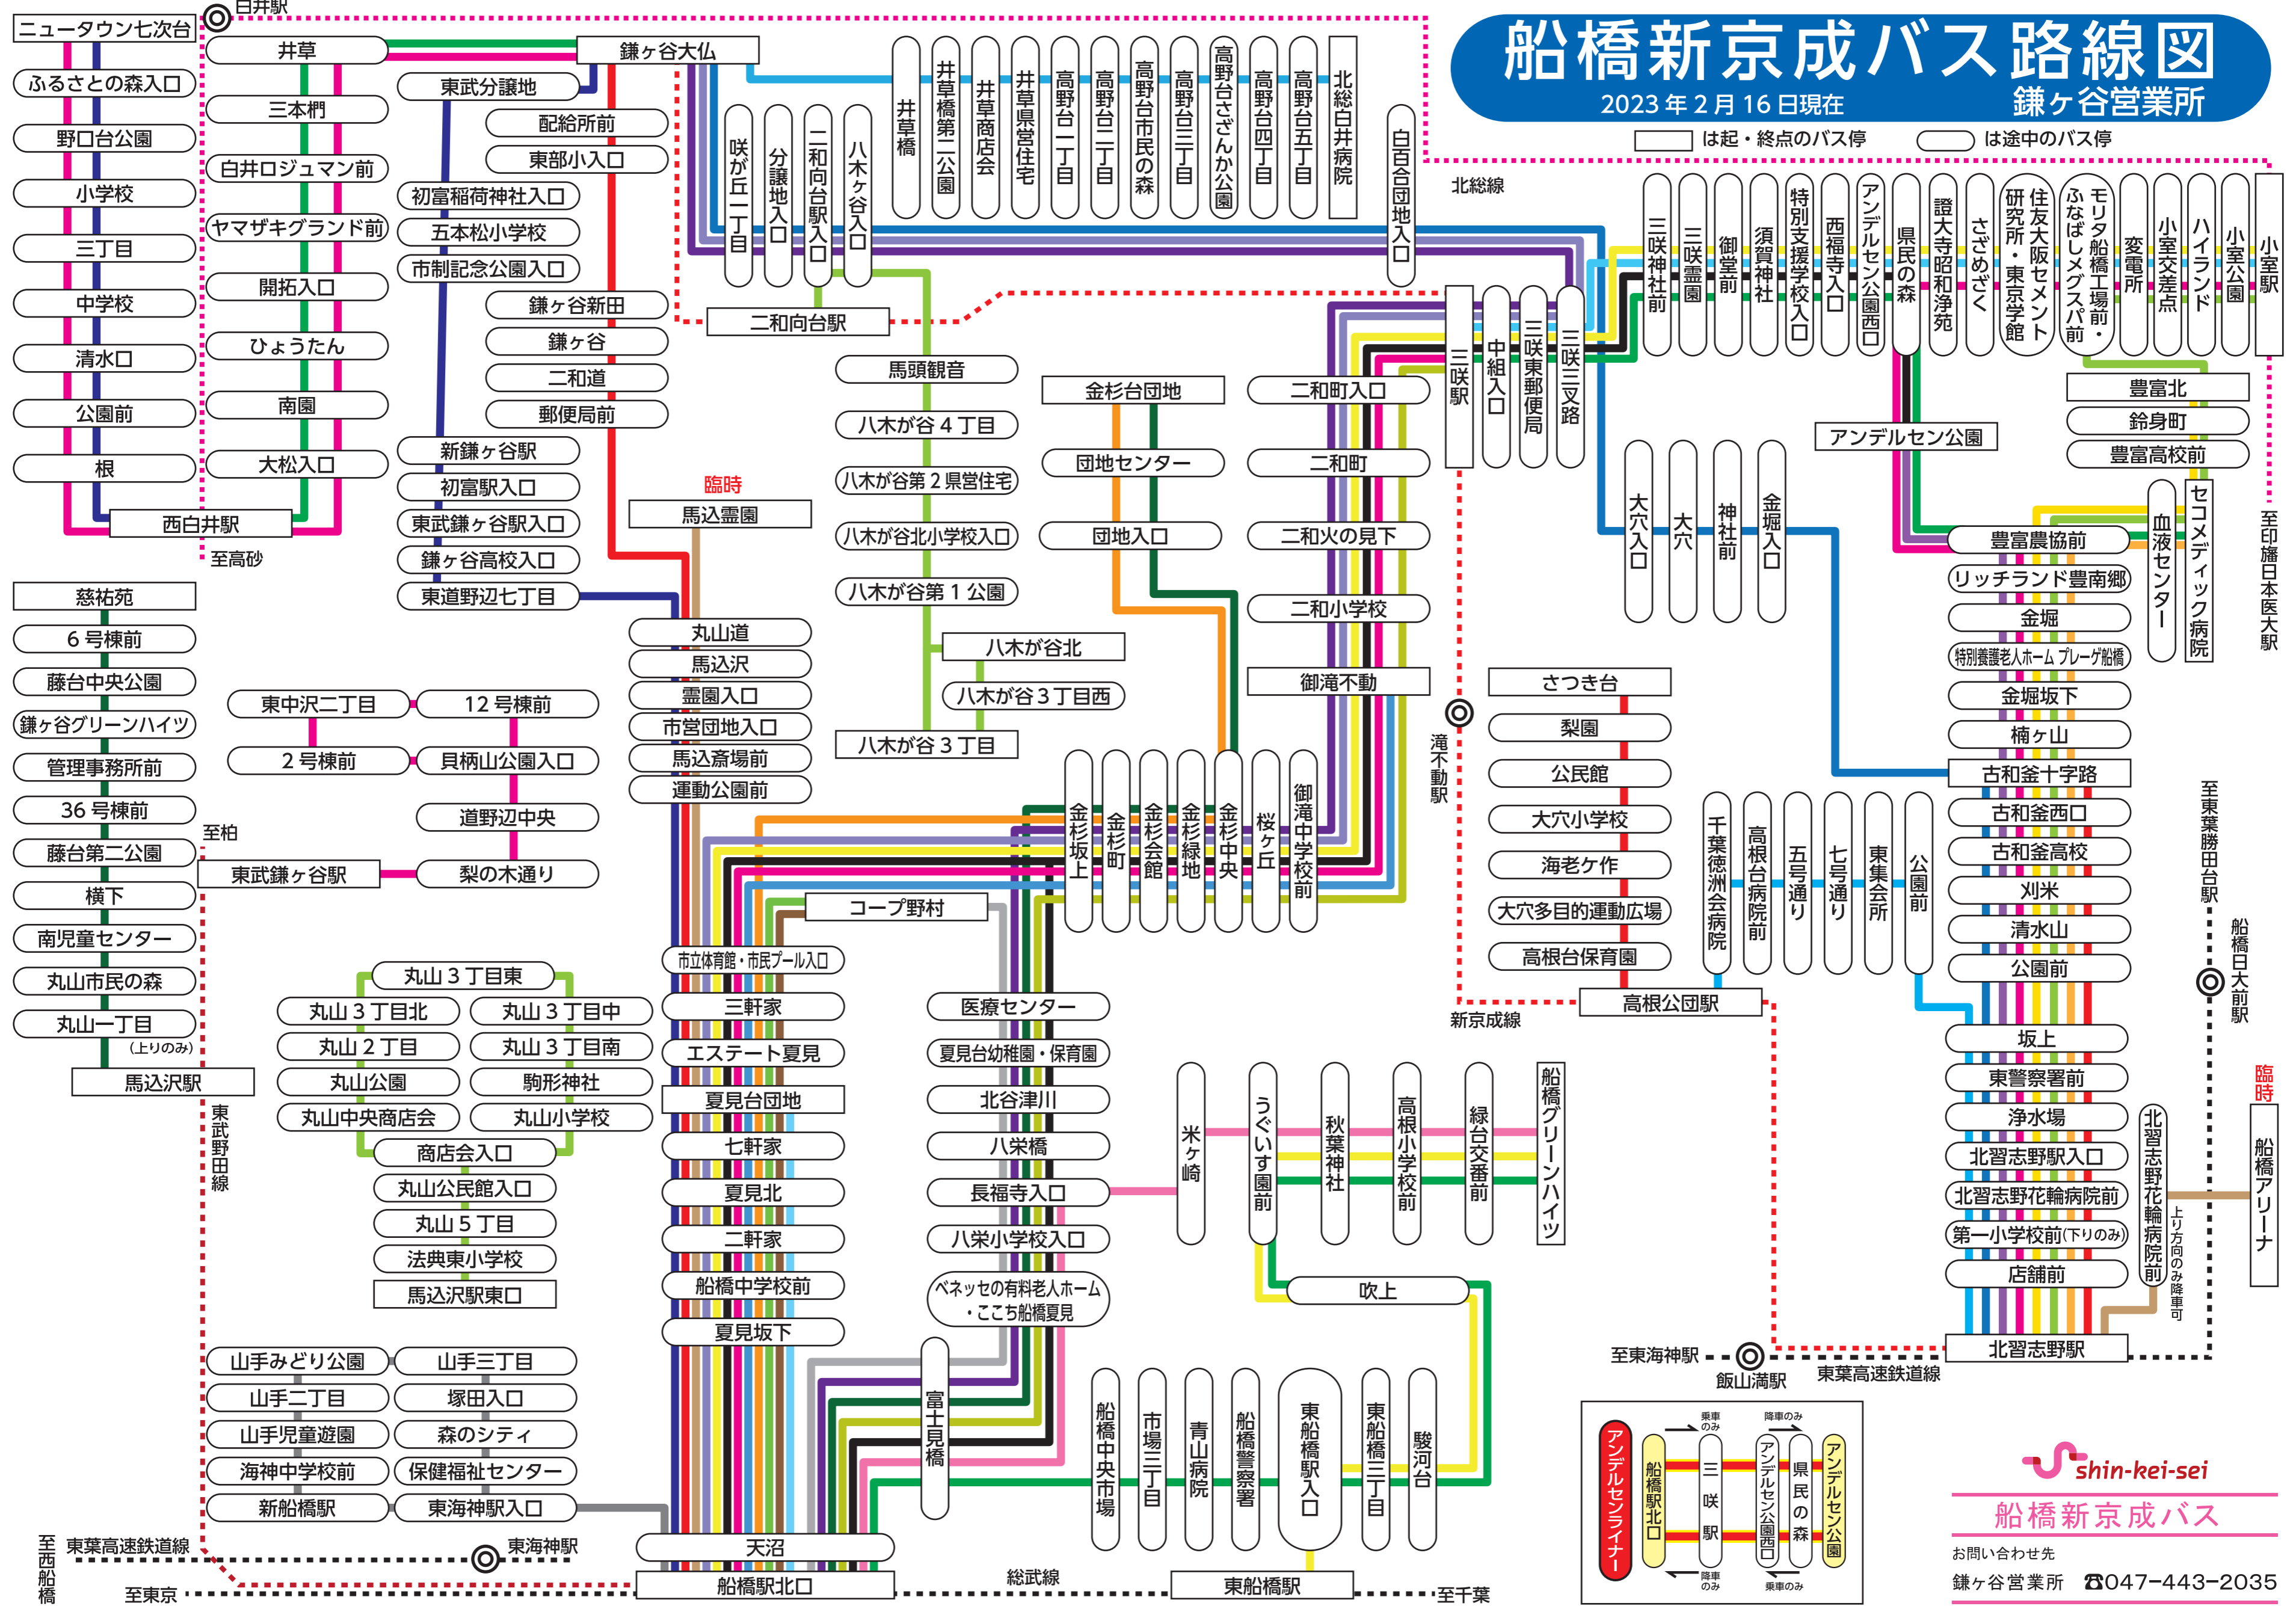

船橋新京成バス路線図

2023年2月16日現在

鎌ヶ谷営業所

□ は起・終点のバス停 ○ は途中のバス停

船橋新京成バス

お問い合わせ先
鎌ヶ谷営業所 ☎047-443-2035