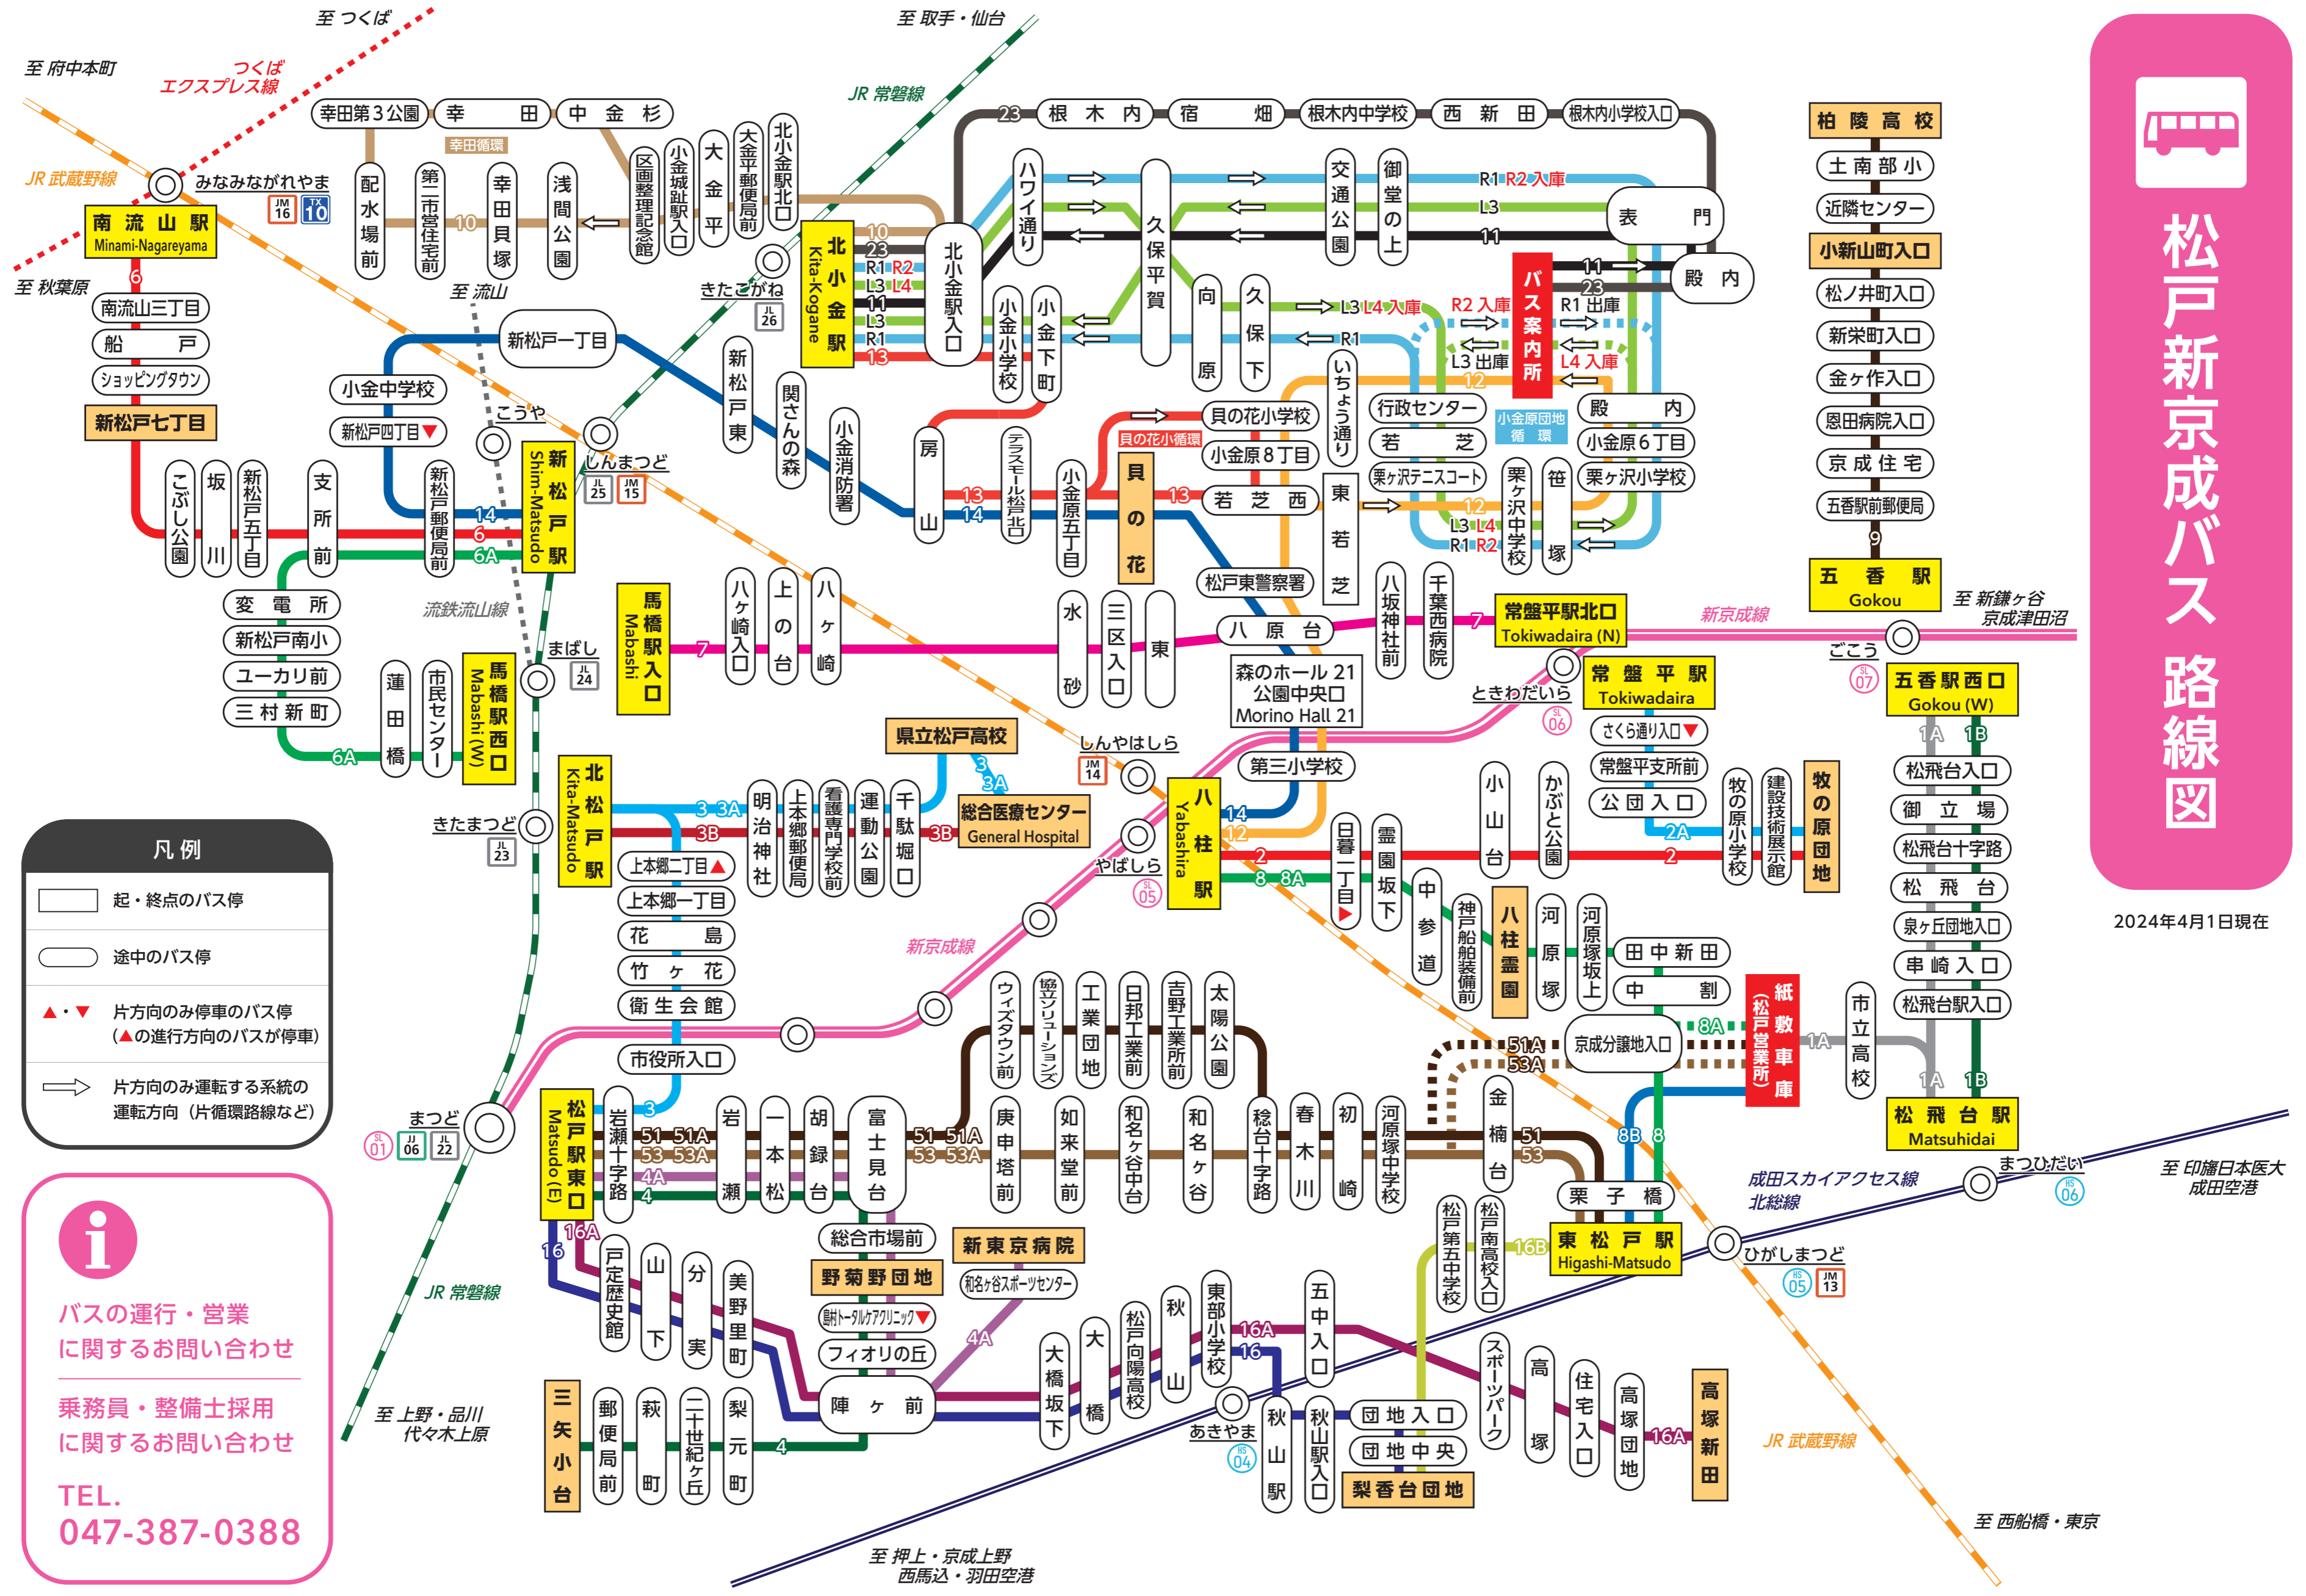

松戸新京成バス路線図

2024年4月1日現在

凡例

- 起・終点のバス停
- 途中のバス停
- ▲・▼ 片方向のみ停車のバス停 (▲の進行方向のバスが停車)
- 片方向のみ運転する系統の運転方向 (片循環路線など)

i

バスの運行・営業に関するお問い合わせ

乗務員・整備士採用に関するお問い合わせ

TEL. 047-387-0388

- 柏陵高校
- 土南部小
- 近隣センター
- 小新山町入口
- 松ノ井町入口
- 新栄町入口
- 金ヶ作入口
- 恩田病院入口
- 京成住宅
- 五香駅前郵便局

五香駅 Gokou

至 新鎌ヶ谷 京成津田沼

五香駅西口 Gokou (W)

1A 1B

- 松飛台入口
- 御立場
- 松飛台十字路
- 松飛台
- 泉ヶ丘団地入口
- 串崎入口
- 松飛台駅入口

松飛台駅 Matsuhidai

1A 1B

成田スカイアクセス線 北総線

至 印旛日本医大 成田空港

JR 武蔵野線

至 西船橋・東京

至 府中本町

つくば エクスプレス線

JR 武蔵野線

至 秋葉原

至 流山

流鉄流山線

至 上野・品川 代々木上原

至 押上・京成上野 西馬込・羽田空港