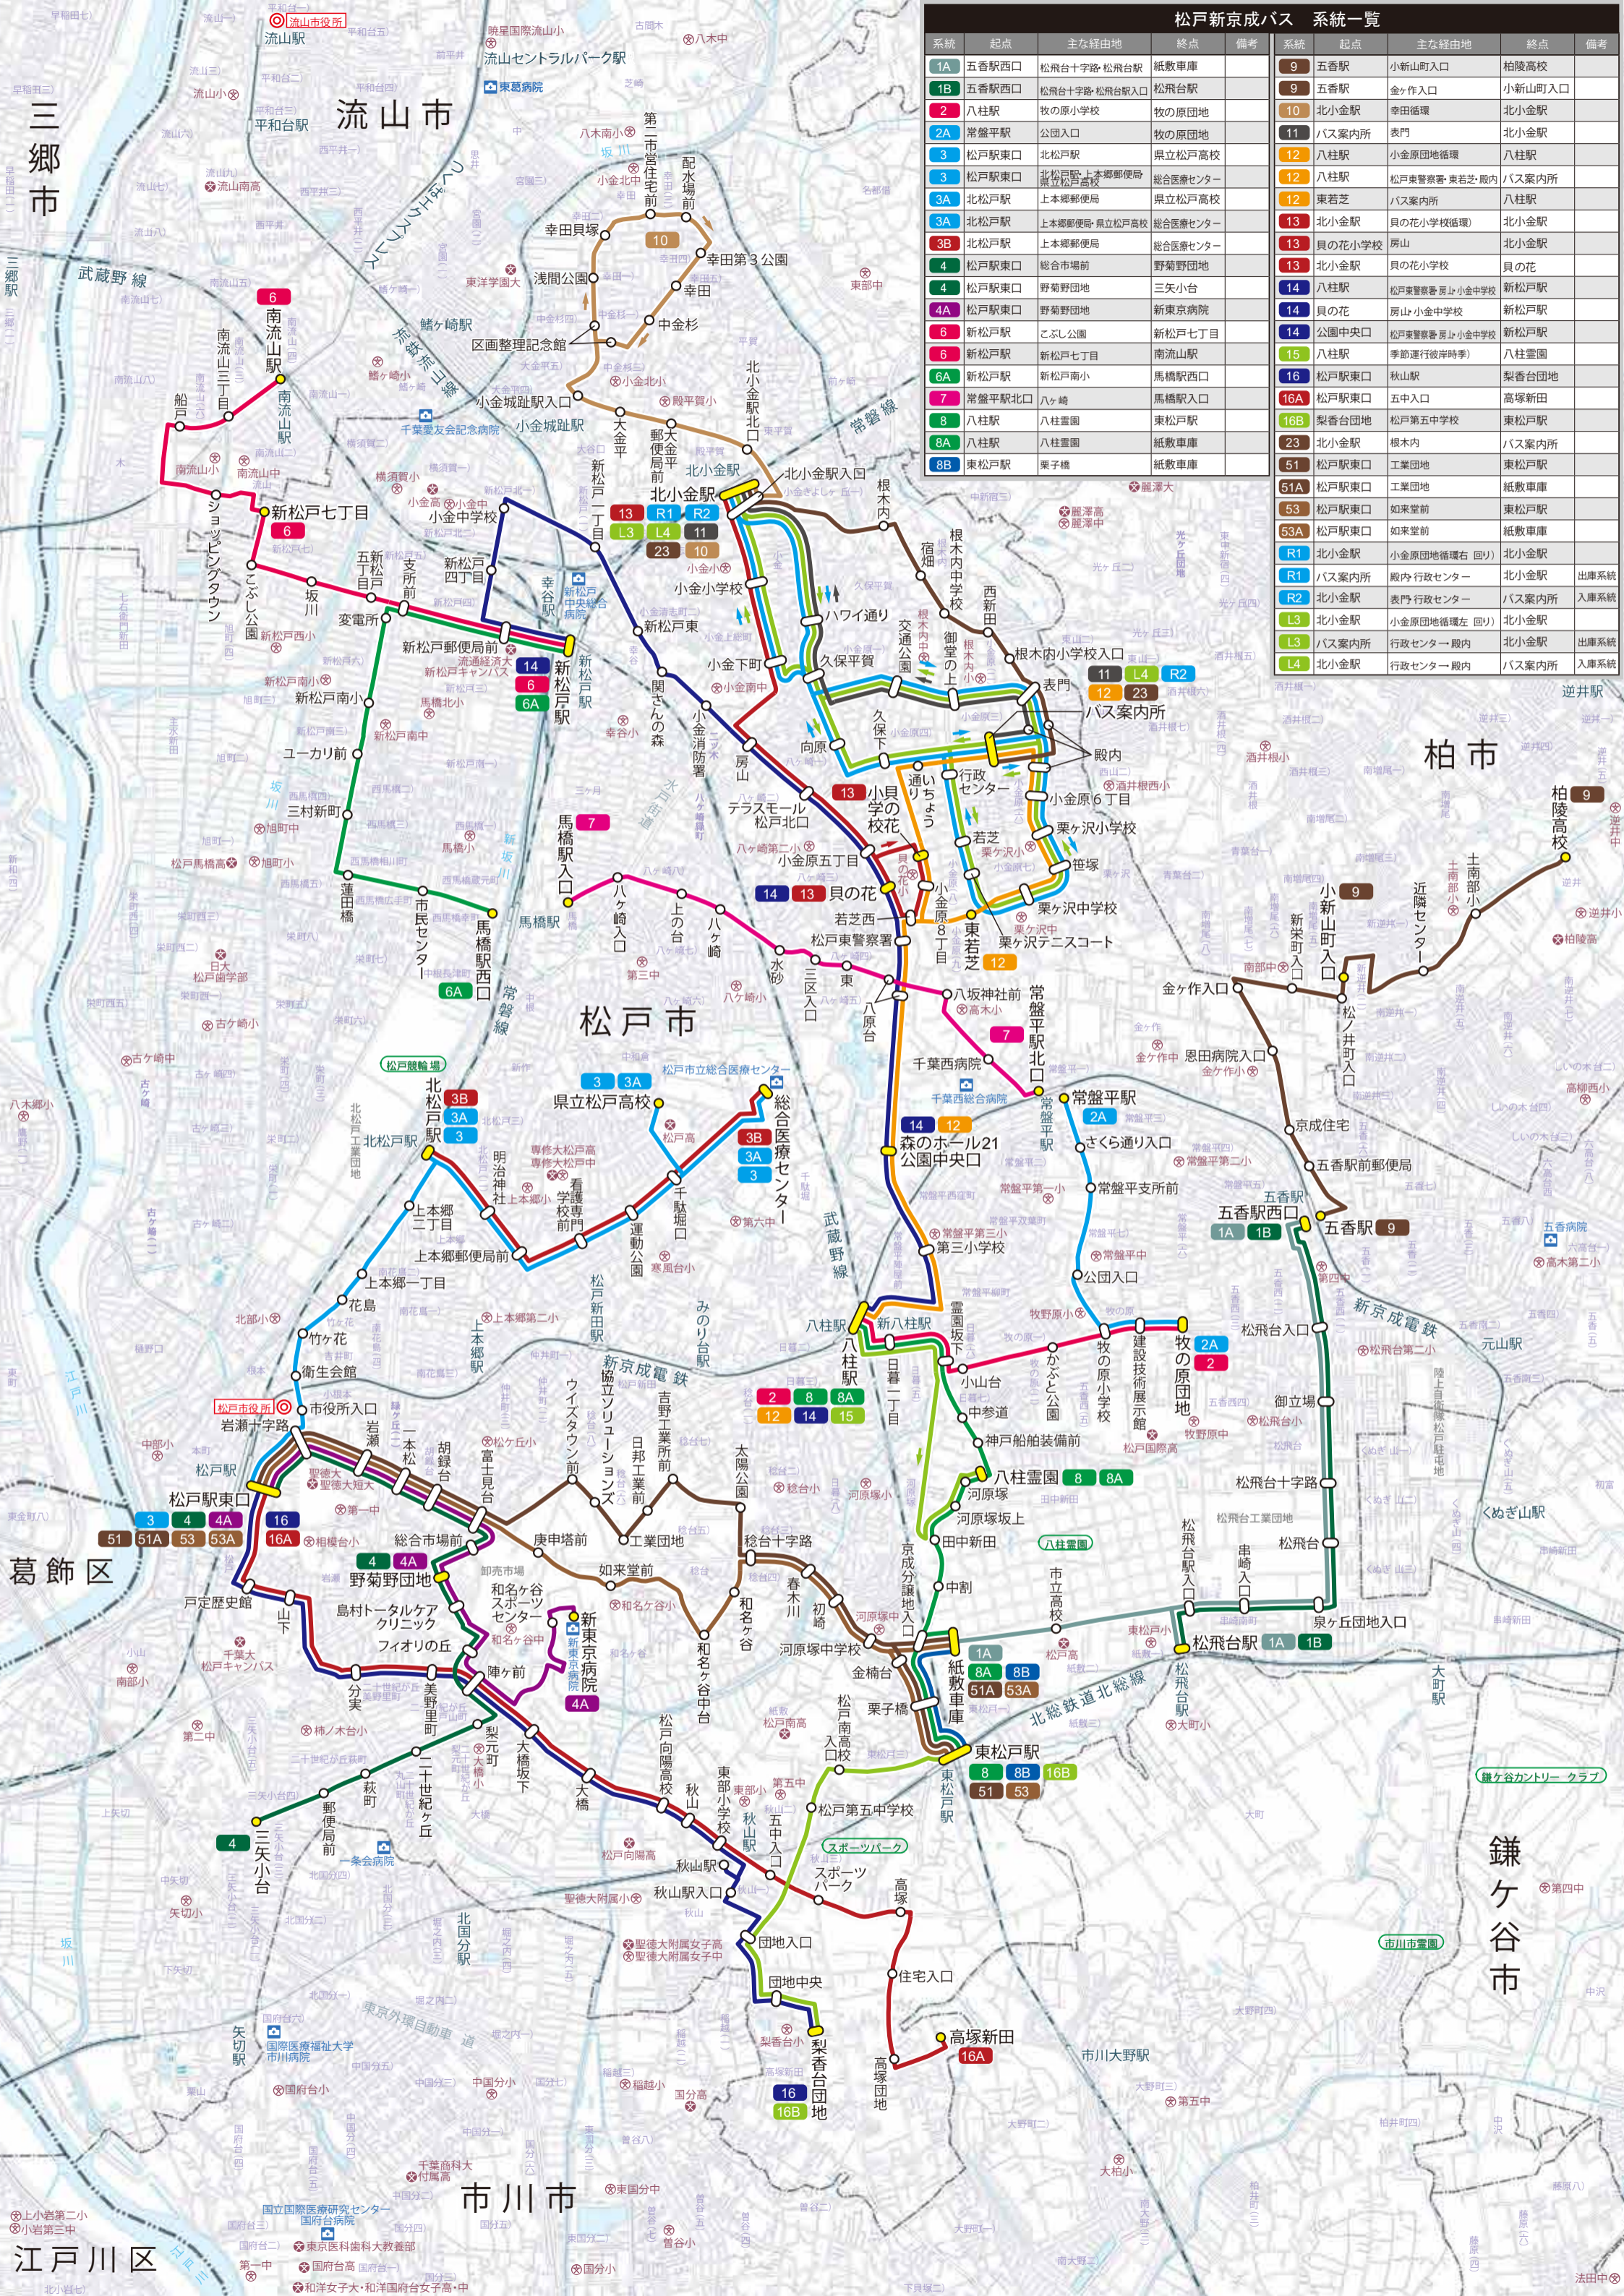

松戸新京成バス 系統一覧

系統	起点	主な経由地	終点	備考	系統	起点	主な経由地	終点	備考
1A	五香駅西口	松飛台十字路-松飛台駅	紙敷車庫		9	五香駅	小新山町入口	柏陵高校	
1B	五香駅西口	松飛台十字路-松飛台駅入口	松飛台駅		9	五香駅	金ヶ作入口	小新山町入口	
2	八柱駅	牧の原小学校	牧の原団地		10	北小金駅	幸田循環	北小金駅	
2A	常盤平駅	公園入口	牧の原団地		11	バス案内所	表門	北小金駅	
3	松戸駅東口	北松戸駅	県立松戸高校		12	八柱駅	小原団地循環	八柱駅	
3A	松戸駅東口	北松戸駅-上本郷郵便局	総合医療センター		12	八柱駅	松戸東警察署-東若芝-殿内	バス案内所	
3A	北松戸駅	上本郷郵便局	県立松戸高校		12	東若芝	バス案内所	八柱駅	
3A	北松戸駅	上本郷郵便局-県立松戸高校	総合医療センター		13	北小金駅	貝の花小学校循環	北小金駅	
3B	北松戸駅	上本郷郵便局	総合医療センター		13	貝の花小学校	貝の花小学校	北小金駅	
4	松戸駅東口	総合市場前	野菊野団地		13	北小金駅	貝の花小学校	貝の花	
4	松戸駅東口	野菊野団地	三矢小台		14	八柱駅	松戸東警察署-房山-小金中学校	新松戸駅	
4A	松戸駅東口	野菊野団地	新東京病院		14	貝の花	房山-小金中学校	新松戸駅	
6	新松戸駅	こぶし公園	新松戸七丁目		14	公園中央口	松戸東警察署-房山-小金中学校	新松戸駅	
6	新松戸駅	新松戸七丁目	南流山駅		15	八柱駅	季節運行(彼岸時季)	八柱霊園	
6A	新松戸駅	新松戸南小	馬橋駅西口		16	松戸駅東口	秋山駅	梨香台団地	
7	常盤平駅北口	八ヶ崎	馬橋駅入口		16A	松戸駅東口	五中入口	高塚新田	
8	八柱駅	八柱霊園	東松戸駅		16B	梨香台団地	松戸第五中学校	東松戸駅	
8A	八柱駅	八柱霊園	紙敷車庫		23	北小金駅	根木内	バス案内所	
8B	東松戸駅	栗子橋	紙敷車庫		51	松戸駅東口	工業団地	東松戸駅	
					51A	松戸駅東口	工業団地	紙敷車庫	
					53	松戸駅東口	如來堂前	東松戸駅	
					53A	松戸駅東口	如來堂前	紙敷車庫	
					R1	北小金駅	小原団地循環(右回り)	北小金駅	出庫系統
					R1	バス案内所	殿内行政センター	バス案内所	入庫系統
					R2	北小金駅	表門行政センター	バス案内所	入庫系統
					L3	北小金駅	小原団地循環(左回り)	北小金駅	出庫系統
					L3	バス案内所	行政センター-殿内	北小金駅	出庫系統
					L4	北小金駅	行政センター-殿内	バス案内所	入庫系統

三郷市

流山市

松戸市

柏市

葛飾区

鎌ヶ谷市

市川市

江戸川区